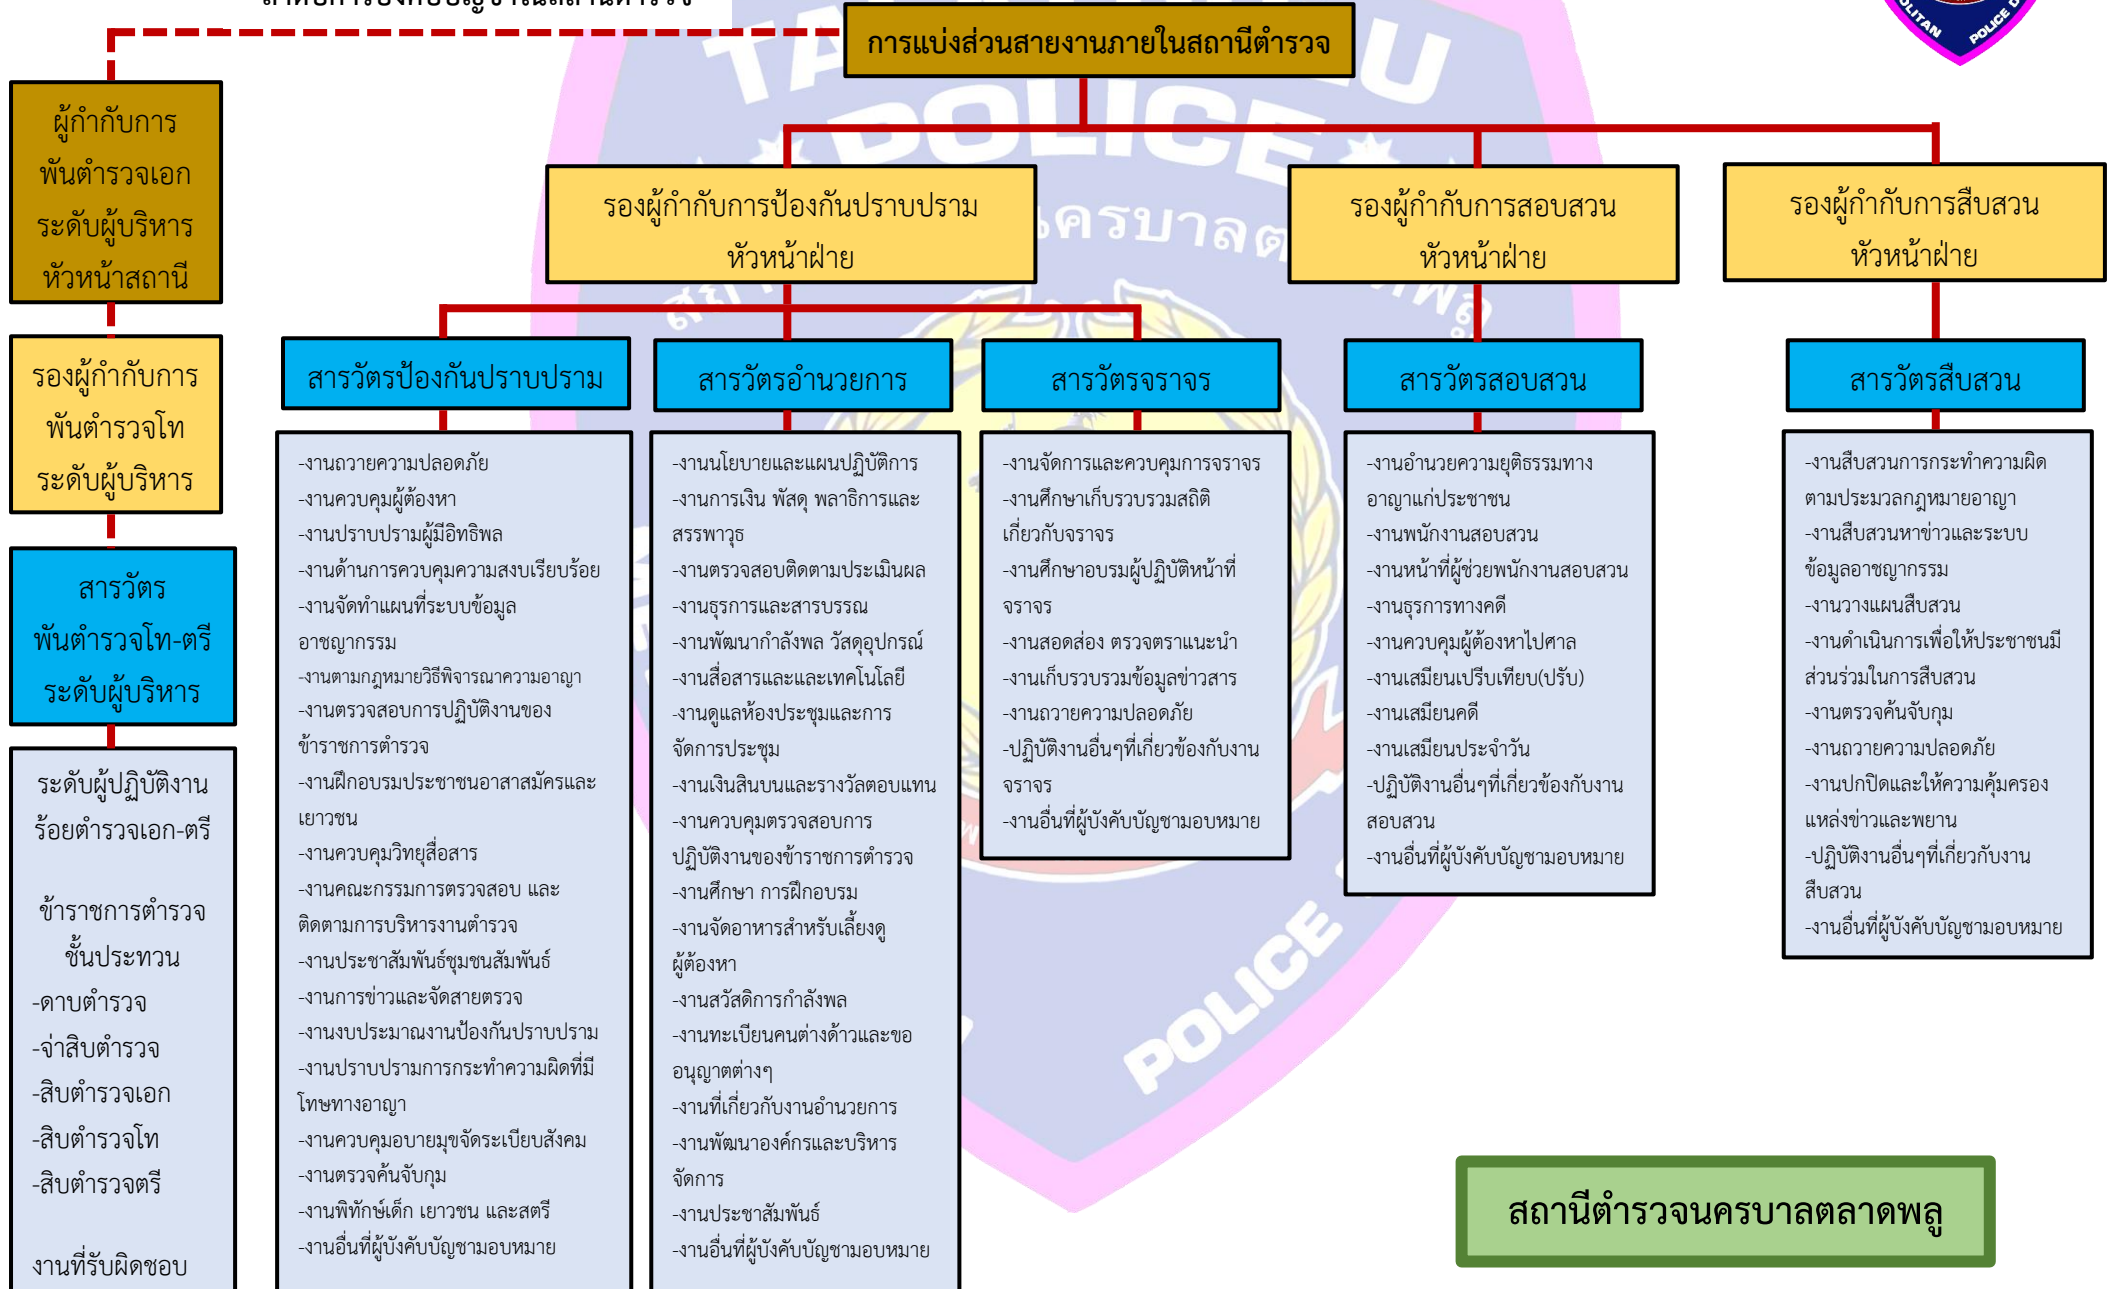

# โครงสร้างองค์กร

ลำดับการบังคับบัญชาในสถานีตำรวจ

สถานีตำรวจนครบาลตลาดพลู